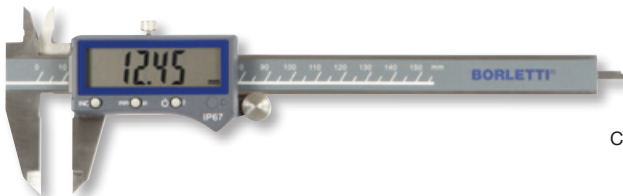

CEB150

ART.	Campo di misura Measuring range mm	Risoluzione Resolution mm	Precisione Accuracy mm	ON OFF	ABS INC	mm inch	Azzeramento Reset
CEB150	150	0,01	0,03	●	●	●	●
CEB200	200	0,01	0,03	●	●	●	●
CEB300	300	0,01	0,04	●	●	●	●

CALIBRI DIGITALI IP54 DIGITAL CALIPERS IP54

NEW

Modello professionale. Corpo in acciaio INOX, con becchi rettificati. Bloccaggio display tramite vite superiore. Rotella inferiore di regolazione. Etichetta protettiva per asta graduata. Display LCD. Uscita dati.

Professional type. Hardened stainless steel body and ground jaws. Upper locking screw for LCD display. Lower adjustment thumb screw. Beam protection sticker. LCD Display. Data output.

IP54