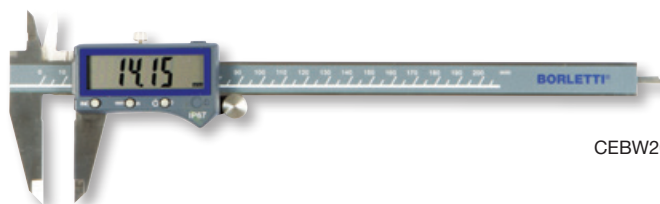

CALIBRI DIGITALI DIGITAL CALIPERS

CALIBRI DIGITALI IP67 DIGITAL CALIPERS IP67

NEW

Modello professionale. Corpo in acciaio INOX, con becchi rettificati. Bloccaggio display tramite vite superiore. Rotella inferiore di regolazione. Etichetta protettiva per asta graduata. Display LCD con caratteri alti 11 mm. Indicatore batteria scarica. Bluetooth incorporato.

Professional type. Hardened stainless steel body and ground jaws. Upper locking screw for LCD display. Lower adjustment thumb screw. Beam protection sticker. LCD Display with large 11 mm digits. Low battery indicator. Built-in Bluetooth for data transmission.

IP67

CEBW200

ART.	Campo di misura Measuring range mm	Risoluzione Resolution mm	Precisione Accuracy mm	ON OFF	ABS INC	mm inch	Azzeramento Reset
CEBW150	150	0,01	0,03	●	●	●	●
CEBW200	200	0,01	0,03	●	●	●	●
CEBW300	300	0,01	0,04	●	●	●	●

03

CALIBRI DIGITALI IP67 DIGITAL CALIPERS IP67

NEW

Modello professionale. Corpo in acciaio INOX, con becchi rettificati. Bloccaggio display tramite vite superiore. Rotella inferiore di regolazione. Etichetta protettiva per asta graduata. Display LCD con caratteri alti 11 mm. Indicatore batteria scarica.

Professional type. Hardened stainless steel body and ground jaws. Upper locking screw for LCD display. Lower adjustment thumb screw. Beam protection sticker. LCD Display with large 11 mm digits. Low battery indicator.

IP67